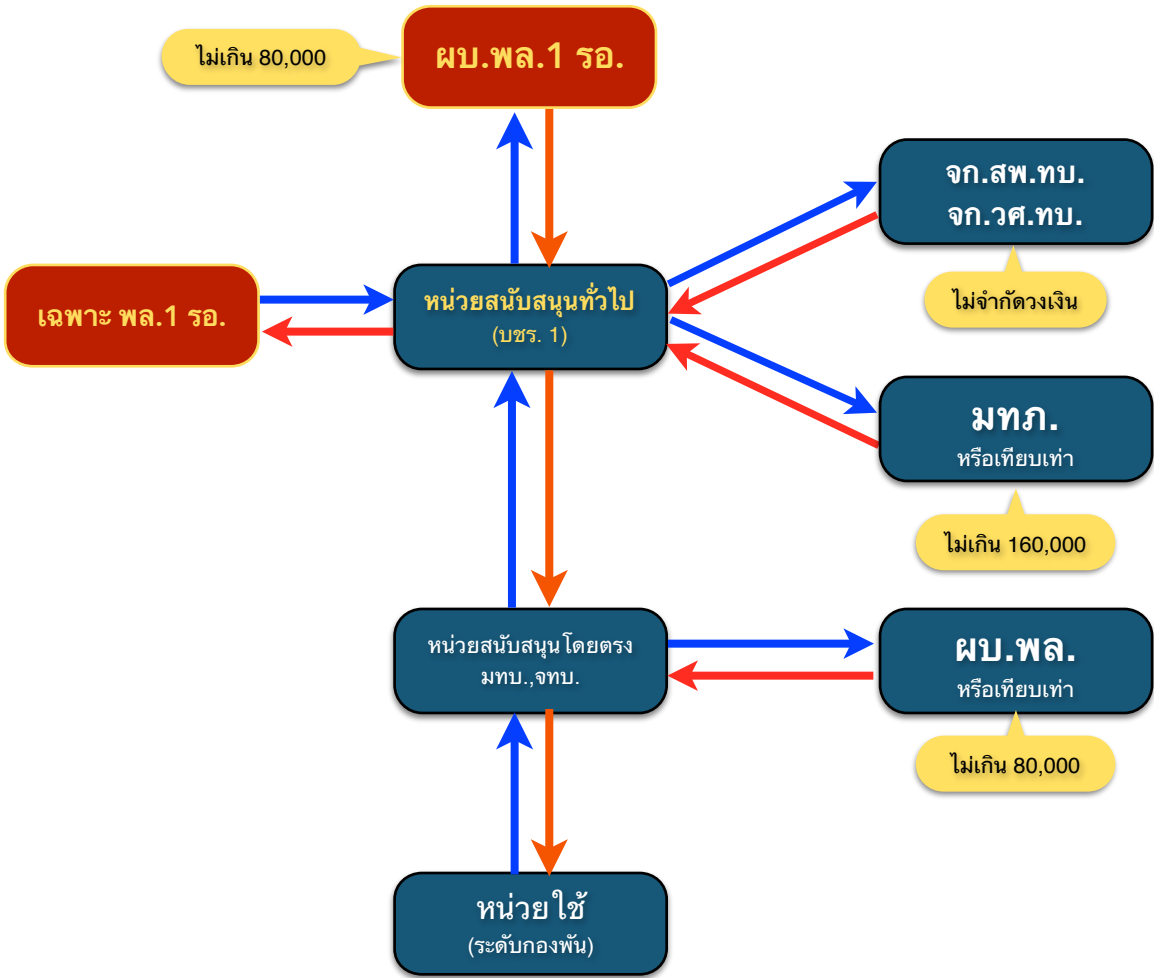

การจำหน่าย สป.5 (กระสุนฝึก-ศึกษา)

หมายเหตุ ยกเว้น พล.1 รอ. และ นชต.ทก.1 ในพื้นที่ ก.ท. บชร.1 เป็นหน่วยสนับสนุนโดยตรง เนื่องจาก มทบ.11 ไม่ดำเนินการจำหน่าย สป.5 ตามคำสั่ง ทบ.ที่ 487/43

Blue arrow: ขออนุมัติ
Red arrow: ได้รับอนุมัติ