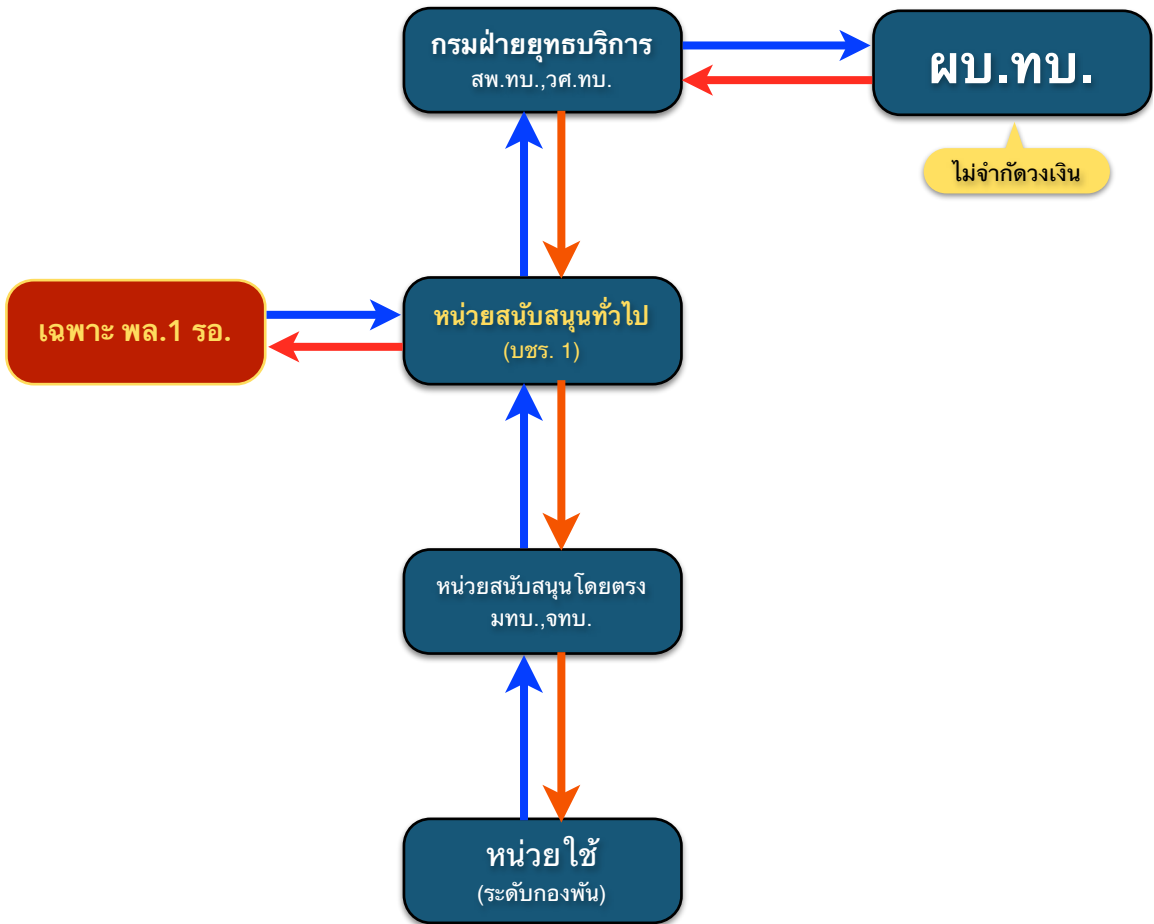

การจำหน่าย สป.5 (กระสุนมูลฐาน)

หมายเหตุ ยกเว้น พล.1 รอ. และ นชต.ทก.1
ในพื้นที่ ก.ท. บชร.1 เป็นหน่วยสนับสนุน
โดยตรง เนื่องจาก มทบ.11 ไม่ดำเนินการ
จำหน่าย สป.5 ตามคำสั่ง ทบ.ที่ 487/43

➡ ขออนุมัติ
← ได้รับอนุมัติ